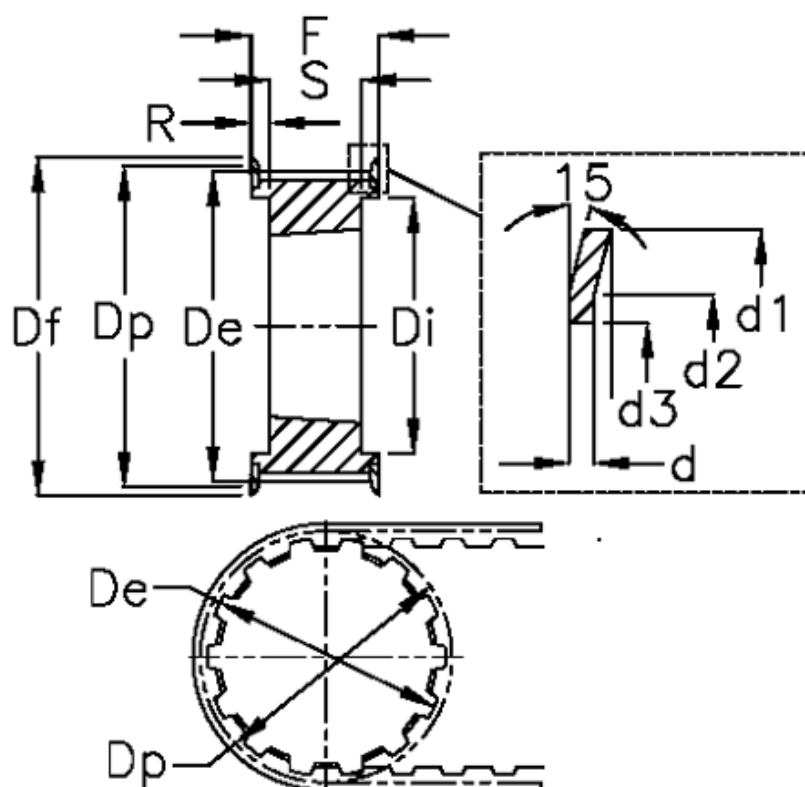

Varenummer: 604133056115
 Beskrivelse: Tandremskive for taperbøsning
 HTD 56 14M 115 TL 3535

Mål

Bredde = 115	Dp = 249.55	Type = 14M
d = 2.5	F = 133	Vægt = 24.8
d1 = 256	Flangetype = F66	
d2 = 240	For bøsning = 3535	
d3 = 220	Max boring = 90	
De = 246.76	r = 22	
Df = 256	S = 89	
Di = 208	Tandantal = 56	